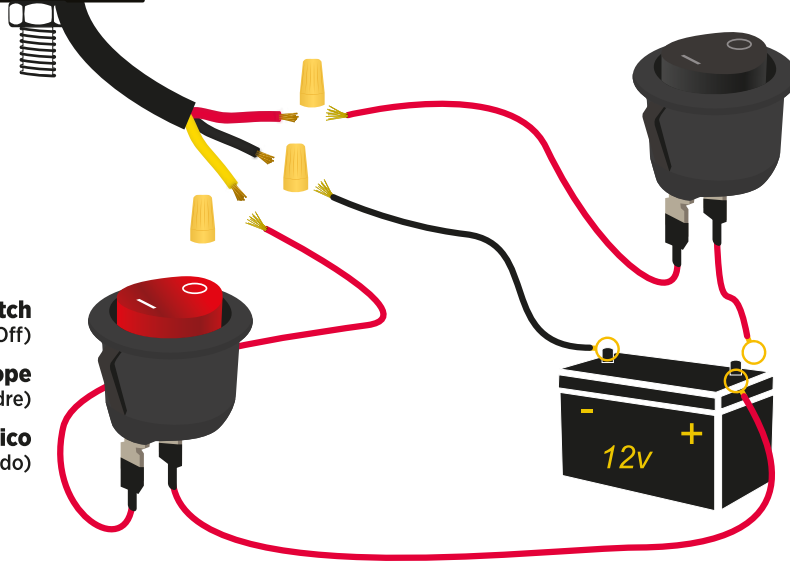

RED WIRE / FIL ROUGE / CABLE ROJO:

Spot Beam (Positive Wire)

Faisceau Étroit (Fil Positif)

Luz Recta (Cable Positivo)

YELLOW WIRE / FIL JAUNE / CABLE AMARILLO:

Strobe (Positive Wire)

Lumière Stroboscope (Fil Positif)

Luz Estroboscópica (Cable Positivo)

BLACK WIRE / FIL NOIR / CABLE NEGRO:

Ground Wire (Negative Wire)

Fil de Terre (Fil Négatif)

Cable de Tierra (Cable Negativo)

Spot Beam Switch
(On/Off)

Interrupteur d'Alimentation de Faisceau Étroit
(Allumer/Éteindre)

Interruptor de Encendido de Luz Recta
(Encendido/Apagado)

Strobe Switch
(On/Off)

Interrupteur Stroboscope
(Allumer/Éteindre)

Interruptor Estroboscópico
(Encendido/Apagado)

FUNCTIONS | FONCTIONS | FUNCIONES

Spot Beam
Faisceau Étroit
Luz Recta

Strobe
Stroboscope
Estroboscópica

Spot Beam & Strobe
Faisceau Étroit et Stroboscope
Luz Recta y Estroboscópica