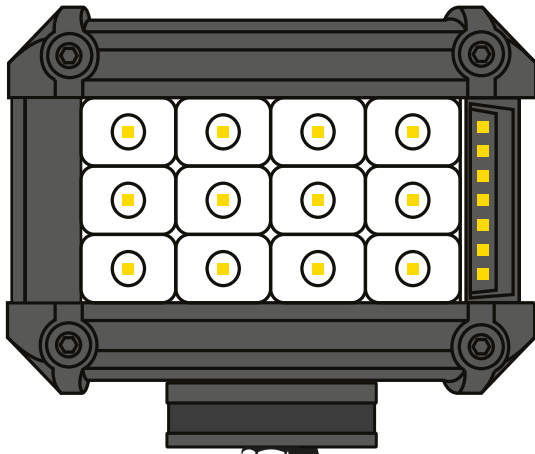

RED WIRE / FIL ROUGE / CABLE ROJO:

Spot Beam (Positive Wire)

Faisceau Étroit (Fil Positif)

Luz Recta (Cable Positivo)

YELLOW WIRE / FIL JAUNE / CABLE AMARILLO:

Strobe (Positive Wire)

Lumière Stroboscope (Fil Positif)

Luz Estroboscópica (Cable Positivo)

BLACK WIRE / FIL NOIR / CABLE NEGRO:

Ground Wire (Negative Wire)

Fil de Terre (Fil Négatif)

Cable de Tierra (Cable Negativo)

Spot Beam Switch
(On/Off)

Interrupteur d'Alimentation de Faisceau Étroit
(Allumer/Éteindre)

Interruptor de Encendido de Luz Recta
(Encendido/Apagado)

Strobe Switch
(On/Off)

Interrupteur Stroboscope
(Allumer/Éteindre)

Interruptor Estroboscópico
(Encendido/Apagado)

FUNCTIONS | FONCTIONS | FUNCIONES

Spot Beam
Faisceau Étroit
Luz Recta

Strobe
Stroboscope
Estroboscópica

Spot Beam & Strobe
Faisceau Étroit et Stroboscope
Luz Recta y Estroboscópica